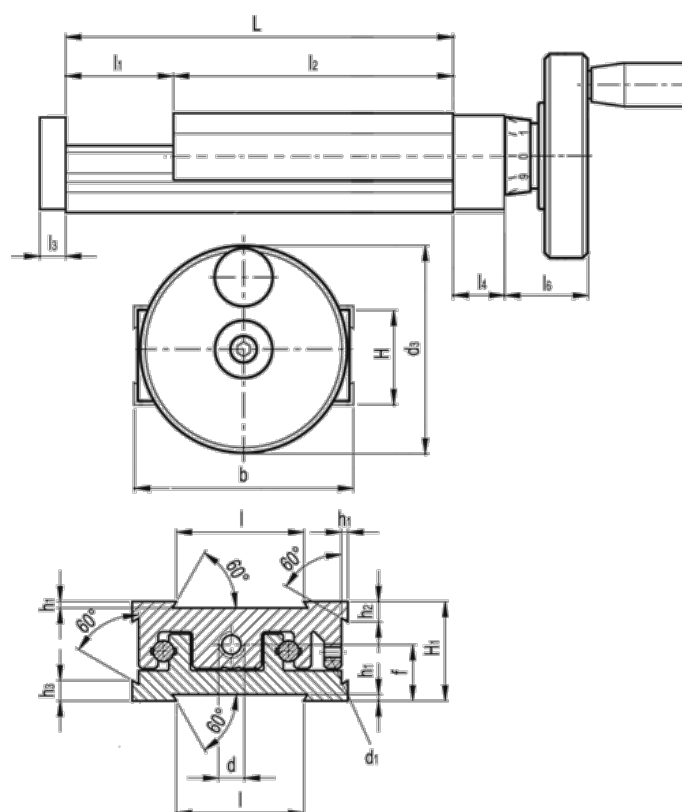

Varenummer: 20772012
 Beskrivelse: Justerbar slædeenhed
 GN 900-50-145-75-H-1

Mål

| | |
|----------|-----------------|
| b = 50 | h2 = 4.5 |
| d = M6x1 | h3 = 7.0 |
| d1 = M4 | l = 30 |
| d3 = 50 | L - l1 = 145-75 |
| f = 13.0 | l2 = 70 |
| H = 23.0 | l3 = 6 |
| h1 = 1.5 | l4 = 12 |
| H1 = 23 | l6 = 22 |